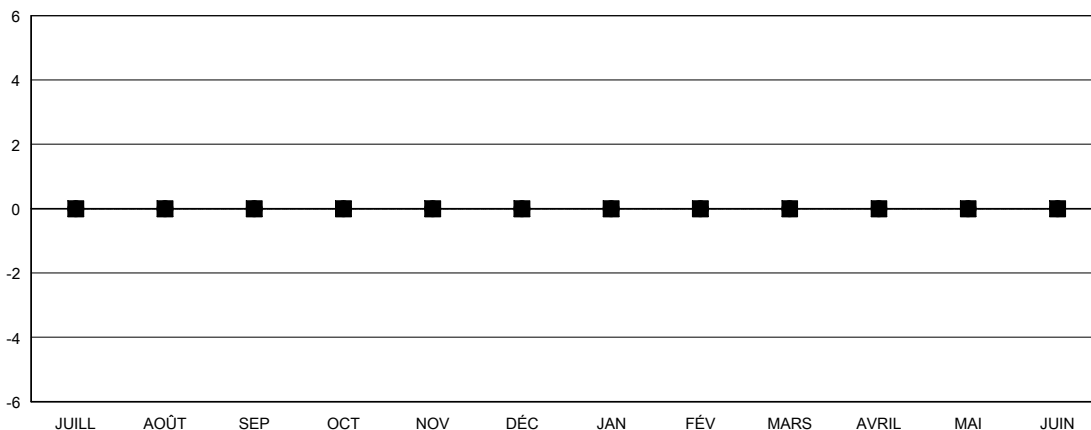

MONTHLY MEMBERSHIP PROGRESS REPORT

District 103CE

Results as of: 3/31/2024

GMT:

LIEU FRANCE

RC EME

Clubs				Membres			
RESULTATS POUR 2023-2024				RESULTATS POUR 2023-2024			
TRIMESTRE	BUT CONCERNANT LES NOUVEAUX CLUBS	NOUVEAUX CLUBS	CLUBS ANNULÉS	TRIMESTRE	OBJECTIF DE CROISSANCE NETTE DE L'EFFECTIF	CROISSANCE ACTUELLE DE L'EFFECTIF	TOTAL DES MEMBRES RADIES (y compris les transferts)
JUILL/AOÛT/SEP	0	0	1	JUILL/AOÛT/SEP	20	21	26
OCT/NOV/DÉC	0	0	0	OCT/NOV/DÉC	20	19	23
JAN/FÉV/MARS	0	0	0	JAN/FÉV/MARS	20	29	27
AVRIL/MAI/JUIN	0	0	0	AVRIL/MAI/JUIN	20	0	0

BUTS ET NOUVEAUX CLUBS REELS - CUMULATIF

-■- BUTS DE L'ANNEE ACTUELLE CONCERNANT LES NOUVEAUX CLUBS
 -●- NOUVEAUX CLUBS REELS POUR L'ANNEE ACTUELLE
 -▲- NOUVEAUX CLUBS REELS L'ANNEE DERNIERE

BUTS ET MEMBRES REELS - CUMULATIF