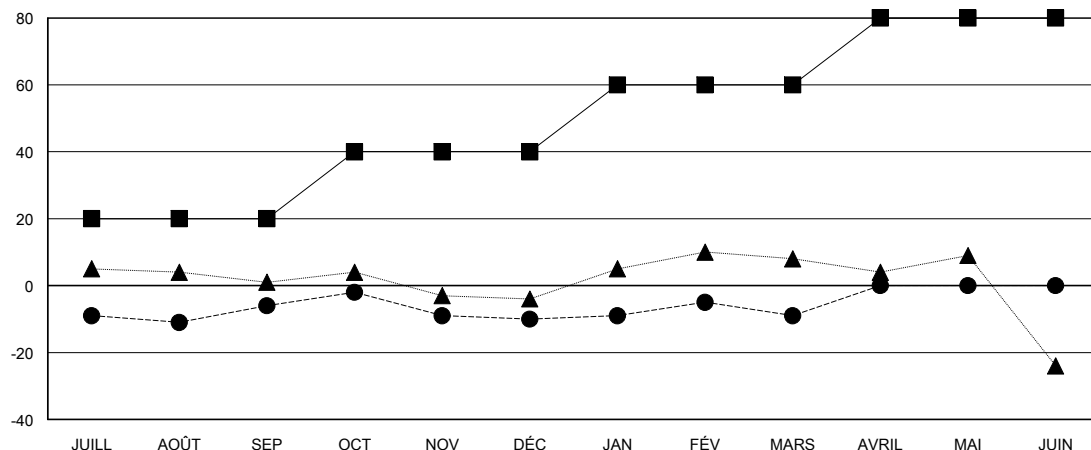

MONTHLY MEMBERSHIP PROGRESS REPORT

District 103CE

Results as of: 3/31/2024

GMT:

LIEU FRANCE

RC EME

Clubs				Membres			
RESULTATS POUR 2023-2024				RESULTATS POUR 2023-2024			
TRIMESTRE	BUT CONCERNANT LES NOUVEAUX CLUBS	NOUVEAUX CLUBS	CLUBS ANNULÉS	TRIMESTRE	OBJECTIF DE CROISSANCE NETTE DE L'EFFECTIF	CROISSANCE ACTUELLE DE L'EFFECTIF	TOTAL DES MEMBRES RADIES (y compris les transferts)
JUILL/AOÛT/SEP	0	0	1	JUILL/AOÛT/SEP	20	21	26
OCT/NOV/DÉC	0	0	0	OCT/NOV/DÉC	20	19	23
JAN/FÉV/MARS	0	0	0	JAN/FÉV/MARS	20	29	27
AVRIL/MAI/JUIN	0	0	0	AVRIL/MAI/JUIN	20	0	0

BUTS ET NOUVEAUX CLUBS REELS - CUMULATIF

-■- BUTS DE L'ANNEE ACTUELLE CONCERNANT LES NOUVEAUX CLUBS
 -●- NOUVEAUX CLUBS REELS POUR L'ANNEE ACTUELLE
 -▲- NOUVEAUX CLUBS REELS L'ANNEE DERNIERE

BUTS ET MEMBRES REELS - CUMULATIF